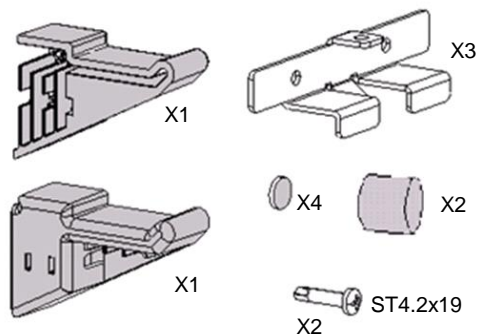

**ATTENTION :** L'assemblage et l'installation de ce produit doivent respecter les instructions ci-jointes. Cette personne devra contrôler que le mur est adapté à la pose et que les éléments de fixation supportent les efforts générés (Arrachement 70 Kg). Dans le cas d'une utilisation combinée avec un vidéo projecteur, s'assurer de choisir une surface adaptée afin d'offrir un confort de projection optimal, minimisant les reflets et préférez un vidéoprojecteur ultra courte focale afin d'éviter éblouissement et zones d'ombre.

**Pour les fixations au mur non fournies :**

- Vis à bois : diamètre 4
- Vis métaux : diamètre 4
- Cheville de fixation : Arrachement 70 kg

## 1

Perçage diam 6

Mettre autant de vis et de chevilles qu'il y a de trous dans le profil

Hauteur tableau	H
60 cm	60
90 cm	105
100 cm	100
120 cm	90

OPERATEUR 2 : JETTE L'EMBALLAGE

## Réglage de la taille de l'image Projetée (Diagonale)

- Séries WXGA : Taille de l'image projetée entre de 85" à 115" (2,16 et 2,92 mètres).

**i3PROJECTOR  
L3502W**

Longueur diagonale (pouces) taille de l'écran 16:10	Taille de l'écran W x H				Distance de Projection (D)				Balance (Hd)	
	(cm)		(pouces)		(cm)		(pouces)			
	Largeur	Hauteur	Largeur	Hauteur	Largeur	Télé	Largeur	Télé	(cm)	(pouces)
85	183,1	114,4	72,1	45,0	23,3	NA	9,2	NA	25,4	10,0
87	187,4	117,1	73,8	46,1	24,4	NA	9,6	NA	25,9	10,2
90	193,9	121,2	76,3	47,7	26,1	NA	10,3	NA	26,5	10,4
95	204,6	127,9	80,6	50,4	29,0	NA	11,4	NA	27,7	10,9
100	215,4	134,6	84,8	53,0	31,8	NA	12,5	NA	28,8	11,3
105	226,2	141,4	89,1	55,7	34,7	NA	13,7	NA	30,0	11,8
110	236,9	148,1	93,3	58,3	37,5	NA	14,8	NA	31,0	12,2
115	247,7	154,8	97,5	60,9	40,4	NA	15,9	NA	32,2	12,7