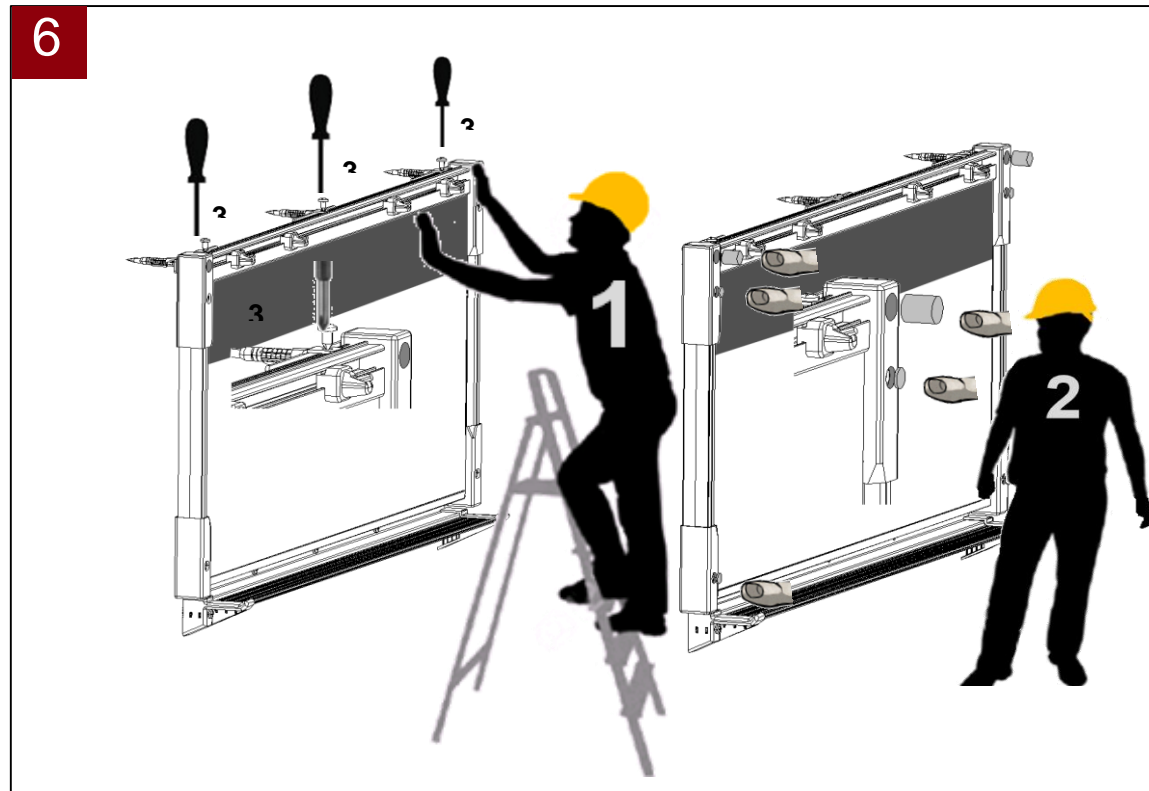

2/3 Notice de montage mural VPI