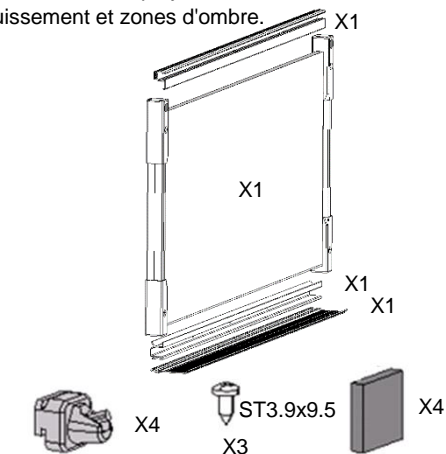

**ATTENTION :** L'assemblage et l'installation de ce produit doivent respecter les instructions ci-jointes. Cette personne devra contrôler que le mur est adapté à la pose et que les éléments de fixation supportent les efforts générés (Arrachement 70 Kg). Dans le cas d'une utilisation combinée avec un vidéo projecteur, s'assurer de choisir une surface adaptée afin d'offrir un confort de projection optimal, minimisant les reflets et préférez un vidéoprojecteur ultra courte focale afin d'éviter éblouissement et zones d'ombre.

**Pour les fixations au mur non fournies :**

- Vis à bois : diamètre 4
- Vis métaux : diamètre 4
- Cheville de fixation : Arrachement 70 kg

## 1

Perçage diam 6

Mettre autant de vis et de chevilles qu'il y a de trous dans le profil

Hauteur tableau	H
60 cm	60
90 cm	105
100 cm	100
120 cm	90

OPERATEUR 2 : JETTE L'EMBALLAGE

## Réglage de la taille de l'image Projetée (Diagonale)

- Séries WXGA : Taille de l'image projetée entre de 85" à 115" (2,16 et 2,92 mètres).

**i3PROJECTOR  
L3502W**

Longueur diagonale (pouces) taille de l'écran 16:10	Taille de l'écran W x H				Distance de Projection (D)				Balance (Hd)	
	(cm)		(pouces)		(cm)		(pouces)			
	Largeur	Hauteur	Largeur	Hauteur	Largeur	Télé	Largeur	Télé	(cm)	(pouces)
85	183,1	114,4	72,1	45,0	23,3	NA	9,2	NA	25,4	10,0
87	187,4	117,1	73,8	46,1	24,4	NA	9,6	NA	25,9	10,2
90	193,9	121,2	76,3	47,7	26,1	NA	10,3	NA	26,5	10,4
95	204,6	127,9	80,6	50,4	29,0	NA	11,4	NA	27,7	10,9
100	215,4	134,6	84,8	53,0	31,8	NA	12,5	NA	28,8	11,3
105	226,2	141,4	89,1	55,7	34,7	NA	13,7	NA	30,0	11,8
110	236,9	148,1	93,3	58,3	37,5	NA	14,8	NA	31,0	12,2
115	247,7	154,8	97,5	60,9	40,4	NA	15,9	NA	32,2	12,7