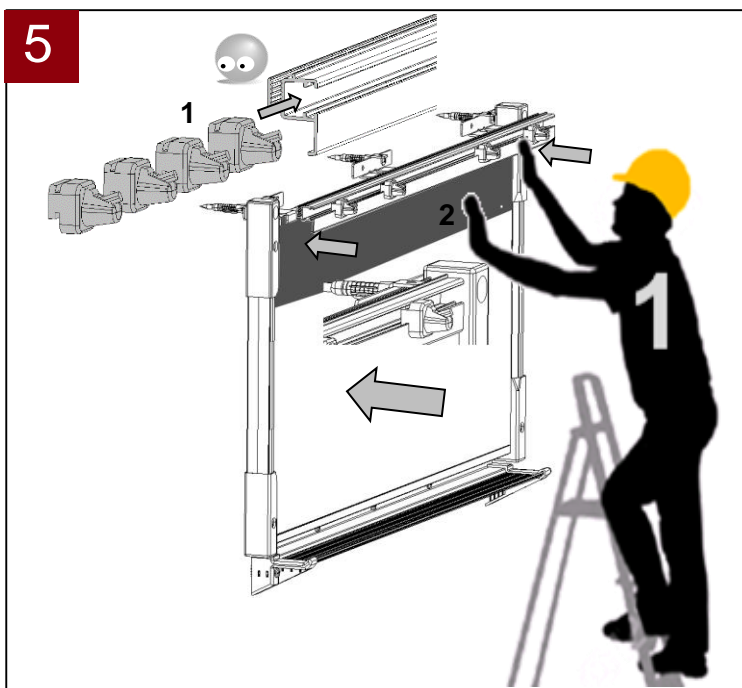

2/3 Notice de montage mural VPI