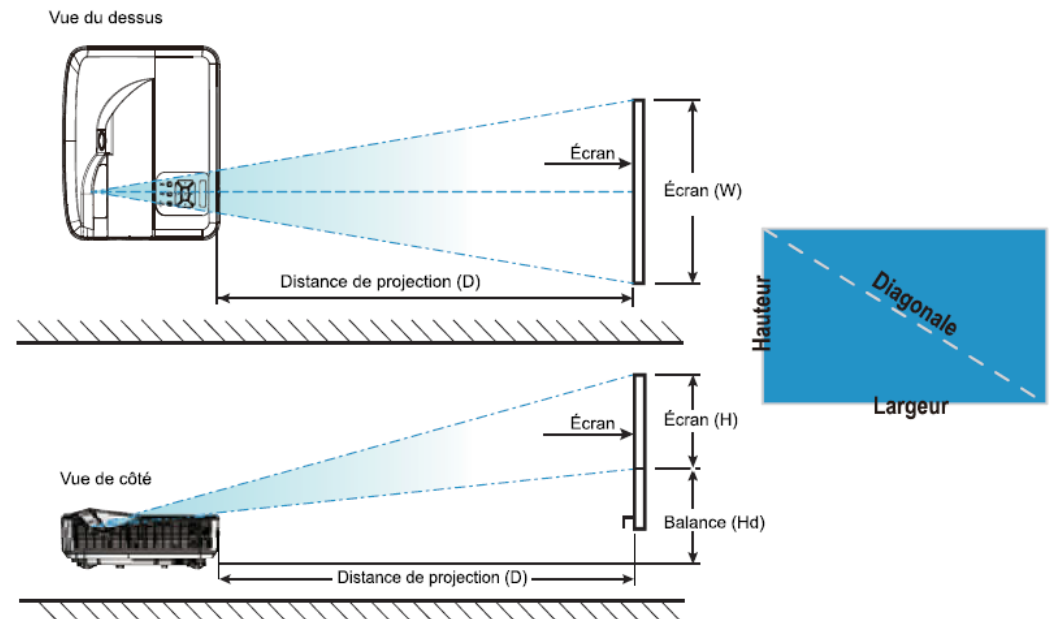

## Réglage de la taille de l'image Projetée (Diagonale)

- Séries WXGA : Taille de l'image projetée entre de 85" à 115" (2,16 et 2,92 mètres).

**i3PROJECTOR  
L3502W**

Longueur diagonale (pouces) taille de l'écran 16:10	Taille de l'écran W x H				Distance de Projection (D)				Balance (Hd)	
	(cm)		(pouces)		(cm)		(pouces)			
	Largeur	Hauteur	Largeur	Hauteur	Largeur	Télé	Largeur	Télé	(cm)	(pouces)
85	183,1	114,4	72,1	45,0	23,3	NA	9,2	NA	25,4	10,0
87	187,4	117,1	73,8	46,1	24,4	NA	9,6	NA	25,9	10,2
90	193,9	121,2	76,3	47,7	26,1	NA	10,3	NA	26,5	10,4
95	204,6	127,9	80,6	50,4	29,0	NA	11,4	NA	27,7	10,9
100	215,4	134,6	84,8	53,0	31,8	NA	12,5	NA	28,8	11,3
105	226,2	141,4	89,1	55,7	34,7	NA	13,7	NA	30,0	11,8
110	236,9	148,1	93,3	58,3	37,5	NA	14,8	NA	31,0	12,2
115	247,7	154,8	97,5	60,9	40,4	NA	15,9	NA	32,2	12,7