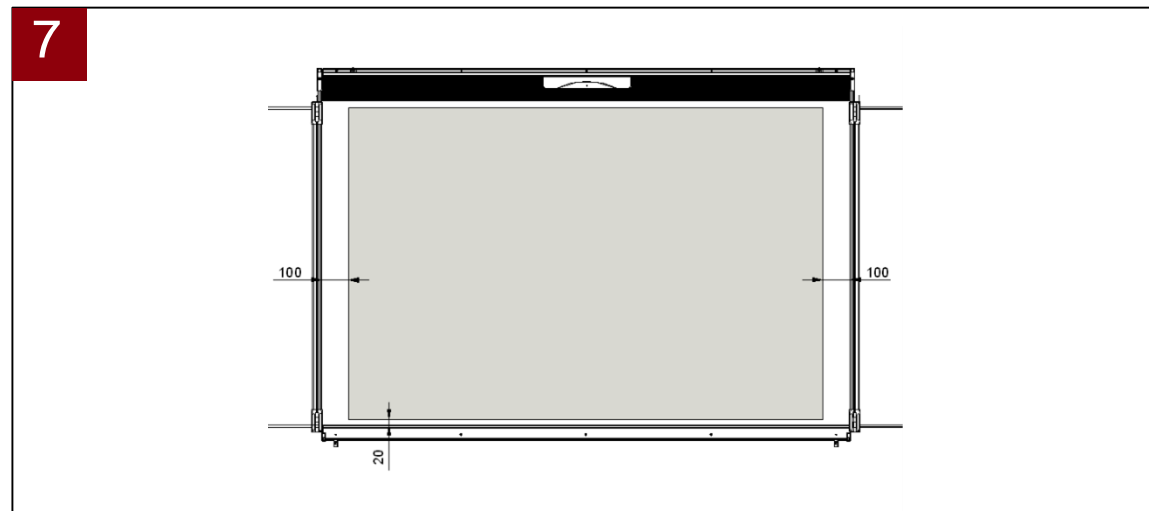

2/3 Notice de montage mural VPI