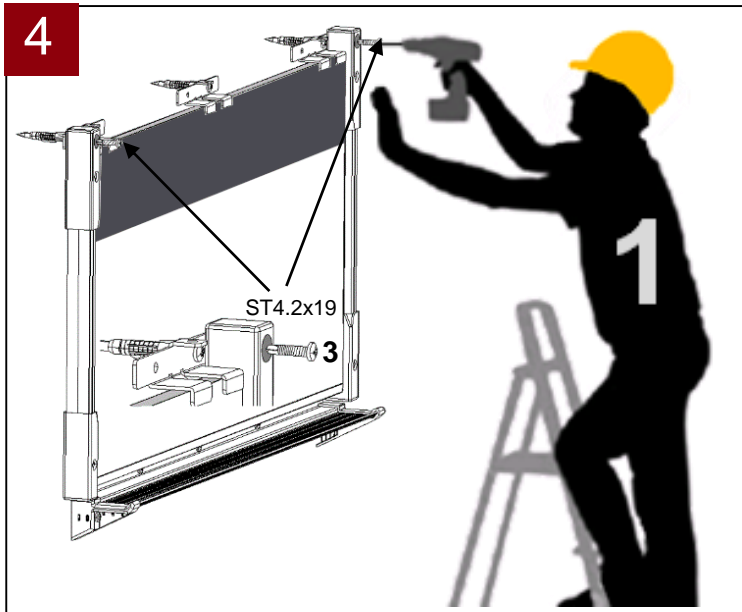

2/3 Notice de montage mural VPI